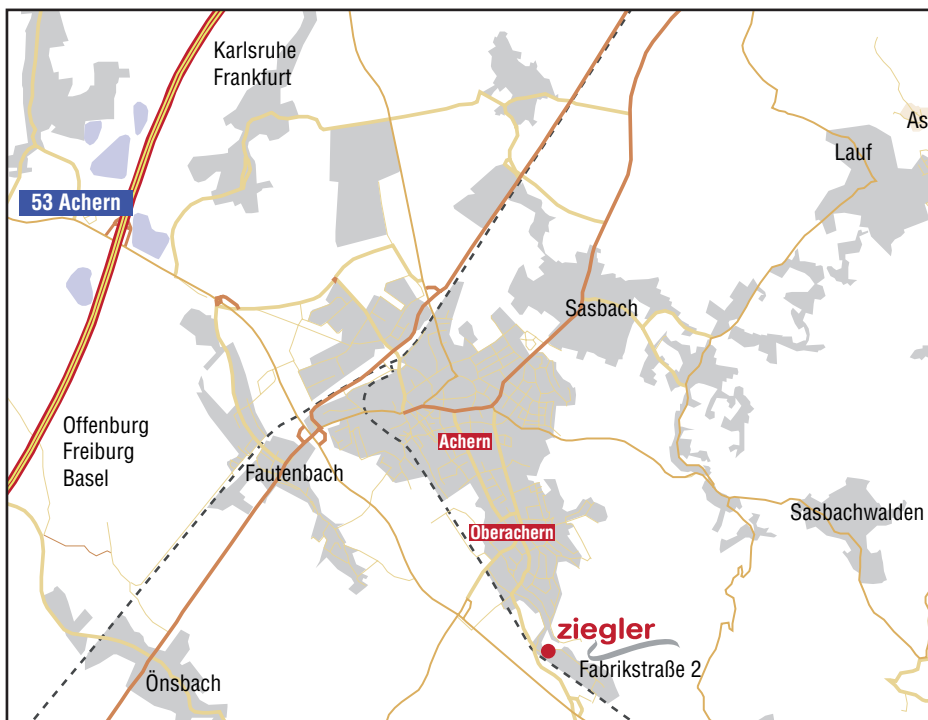

## Az acherni Zieglerhez vezető út

Achern az A5-ös Rheintal-autópálya mentén Freiburg és Karlsruhe között fekszik.

Hagyja el az 53-as acherni kijáratnál az autópályát. A lámpánál forduljon balra az L87-es Achern és a fekete erdei főút irányába. Hagyjon el 4 kijáratot (Oberachern/Oberkirch kijáratát is), az 5-iknél a bal oldalon a „**Waldulm/Oberachern**”-nél forduljon rögtön jobbra, az ipari területen a Fabrikstraße utcára.

A vasúti átjáró után kanyarodjon balra és kövesse a táblát a vendégparkolók felé.

**J.H. Ziegler GmbH**  
Fabrikstraße 2  
DE-77855 Achern-Oberachern  
Telefon +49 7841 2027-0  
Telefax +49 7841 2027-900  
E-Mail: info@ziegler.eu