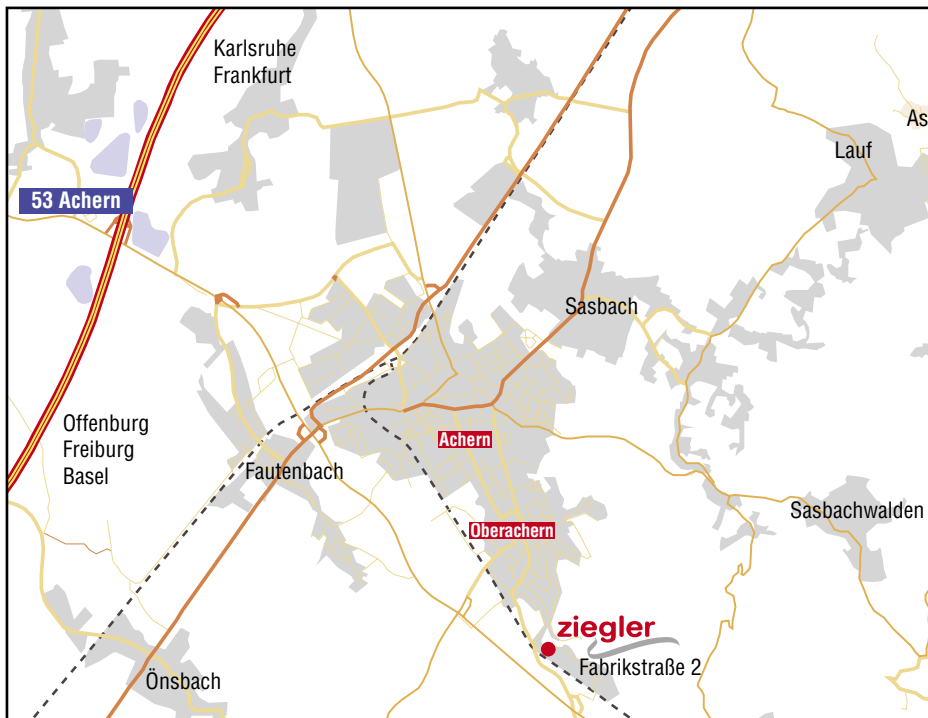

Az acheri Zieglerhez vezető út

Achern az A5-ös Rheintal-autópálya mentén Freiburg és Karlsruhe között fekszik.

Hagyja el az 53-as acheri kijáratnál az autópályát. A lámpánál forduljon balra az L87-es Achern és a fekete erdei fo"út irányába. Hagyjon el 4 kijáratot (Oberachern/Oberkirch kijáratát is), az 5-iknél a bal oldalon a „**Waldulm / Oberachern**“-nél forduljon rögtön jobbra, az ipari területen a Fabrikstraße utcára.

A vasúti átjáró után kanyarodjon balra és kövesse a táblát a vendégparkolók felé.

J.H. Ziegler GmbH & Co. KG
Fabrikstraße 2
DE-77855 Achern-Oberachern
Postfach 1520
DE-77846 Achern
Telefon +49 7841 2027-0
Telefax +49 7841 2027-99
E-Mail: info@ziegler.eu