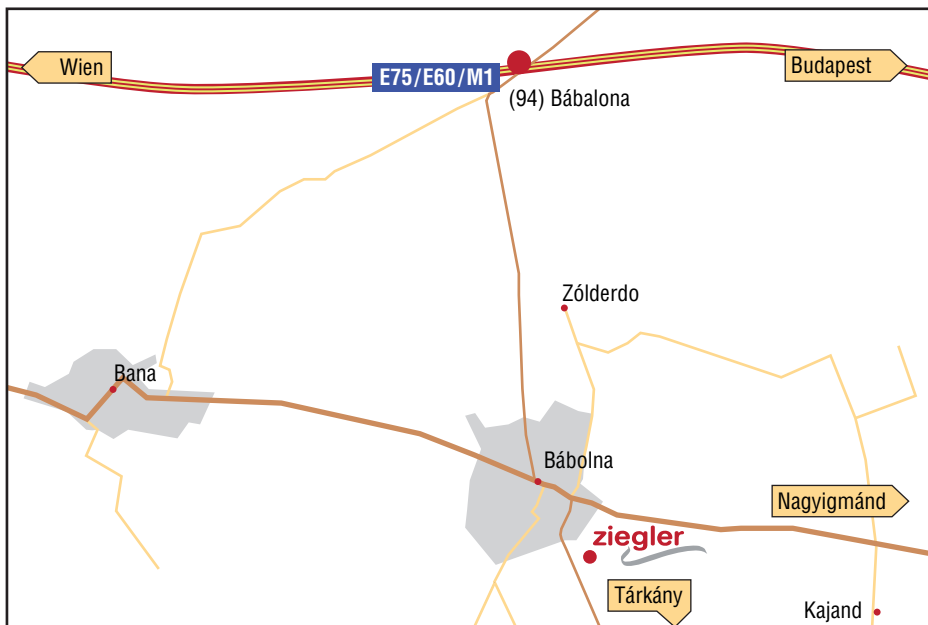

## A bábolnai Ziegler felé vezető út

Bábolna, az M1-Budapest autópálya mellett, Komárom és Győr között fekszik. Az autópályáról a 94-es kilométerkőnél kell lehajtani, amelyet jelző tábla is mutat. A városba beérve egy körforgalomhoz ér, melyben a második kijáratot kell választani, Nagyigmánd felé. 200 méter múlva, Tárkány irányába, jobbra kell fordulni. Majd egyenesen haladva, **elhagyva** a Bábolna táblát, 100 méter múlva balra kell bekanyarodni, és az út mentén haladva, látja is a Ziegler épületét.