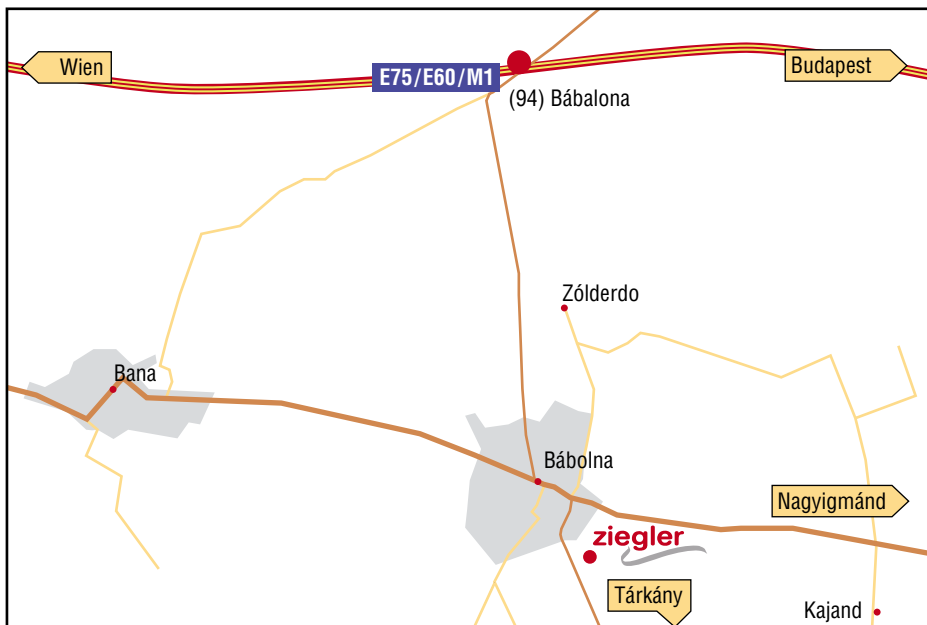

A bábolnai Ziegler felé vezető út

Bábolna, az M1-Budapest autópálya mellett, Komárom és Győr között fekszik.

Az autópályáról a 94-es kilométerkőnél kell lehajtani, amelyet jelző tábla is mutat. A városba beérve egy körforgalomhoz ér, melyben a második kijáratot kell választani, Nagyigmánd felé.

200 méter múlva, Tárkány irányába, jobbra kell fordulni. Majd egyenesen haladva, **elhagyva** a Bábolna táblát, 100 méter múlva balra kell bekanyarodni, és az út mentén haladva, látja is a Ziegler épületét.