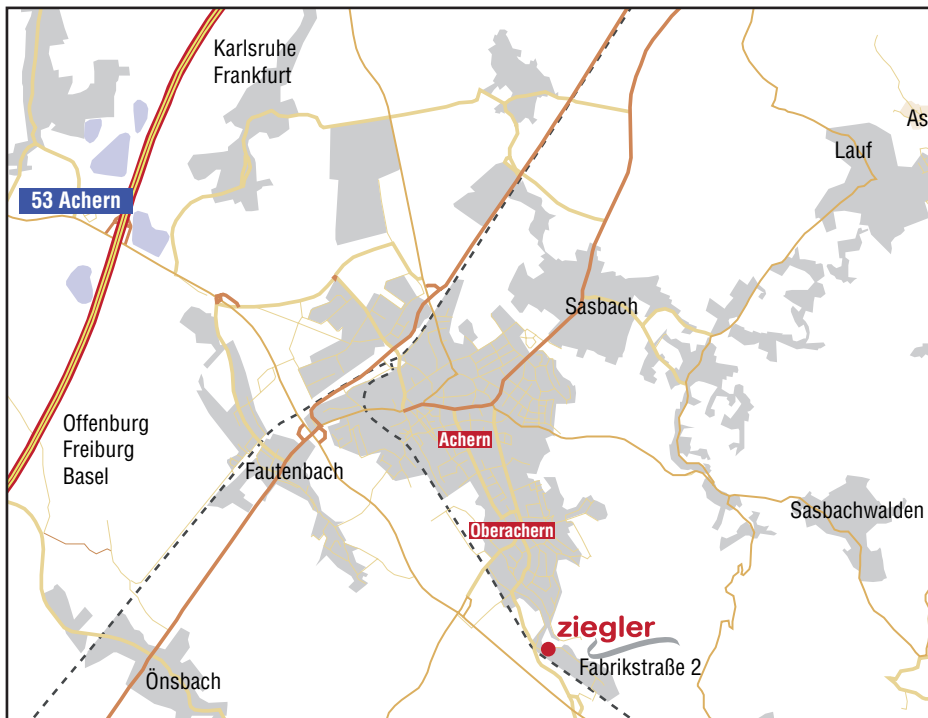

Comment nous trouver

Achern est situé dans la vallée du Rhin à mi-distance entre Fribourg et Karlsruhe par l'autoroute A5.

Quittez l'autoroute A5 à la sortie 53 « Achern ». Au feu, prenez à gauche sur la L87 en direction de Achern et de la Schwarzwaldhochstraße.

Passez les 4 premières sorties (même la sortie Oberachern/Oberkirch) et prenez la 5e sortie qui se trouve sur votre gauche (sortie **Waldulm/Oberachern**). Après quelques mètres, prenez tout de suite à droite vers la zone industrielle de la « Fabrikstraße ».

Après la voie ferrée, tournez à gauche et suivez le fléchage sur environ 400 m jusqu'à notre parking.

J.H. Ziegler GmbH
Fabrikstraße 2
DE-77855 Achern-Oberachern
Téléphone +49 7841 2027-0
Fax +49 7841 2027-900
E-Mail: info@ziegler.eu