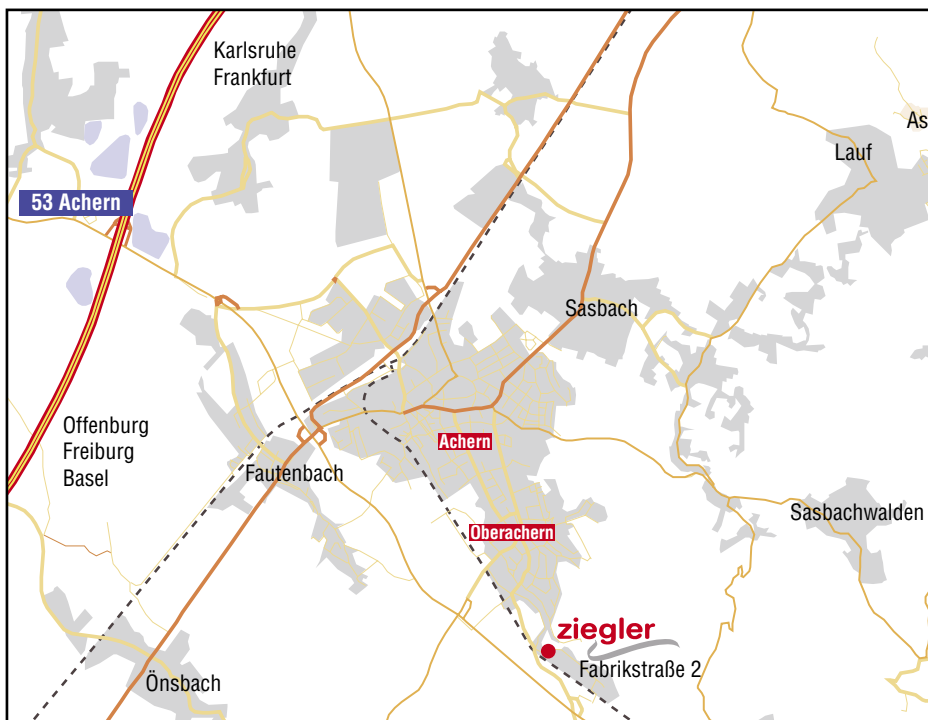

## Comment nous trouver

Achern est situé dans la vallée du Rhin à mi-distance entre Fribourg et Karlsruhe par l'autoroute A5.

Quittez l'autoroute A5 à la sortie 53 « Achern ». Au feu, prenez à gauche sur la L87 en direction de Achern et de la Schwarzwaldhochstraße. Passez les 4 premières sorties (même la sortie Oberachern/Oberkirch) et prenez la 5e sortie qui se trouve sur votre gauche (sortie **Waldulm/Oberachern**). Après quelques mètres, prenez tout de suite à droite vers la zone industrielle de la « Fabrikstraße ».

Après la voie ferrée, tournez à gauche et suivez le fléchage sur environ 400 m jusqu'à notre parking.

**J.H. Ziegler GmbH & Co. KG**  
Fabrikstraße 2  
DE-77855 Achern-Oberachern  
Postfach 1520  
DE-77846 Achern  
Telefon +49 7841 2027-0  
Telefax +49 7841 2027-99  
E-Mail: [info@ziegler.eu](mailto:info@ziegler.eu)