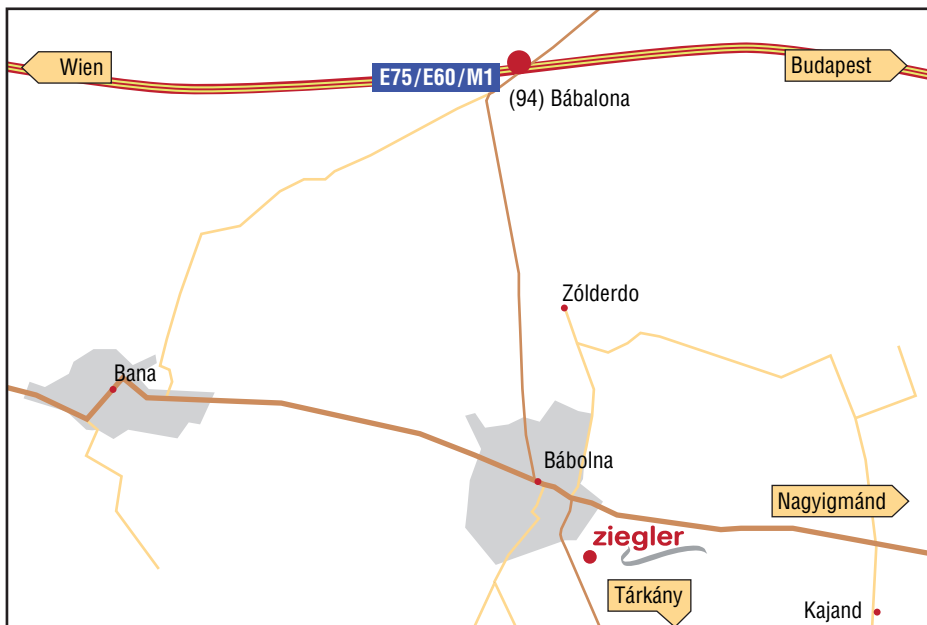

Comment nous trouver à Bábolna

Bábolna est situé près de l'autoroute M1- Budapest - Vienne entre Komárom et Győr.

Quittez l'autoroute M1 à la sortie 94 « Bábolna » et suivez la signalisation « Bábolna ». Au centre de la ville au rond-point prenez la deuxième sortie direction Nagyigmánd. Après 200 m tournez à droite, direction Tárkány, et suivez la route pour env. 1 km. Immédiatement **après** le panneau « fin de Bábolna » prenez tout de suite à gauche et vous voyez Ziegler.