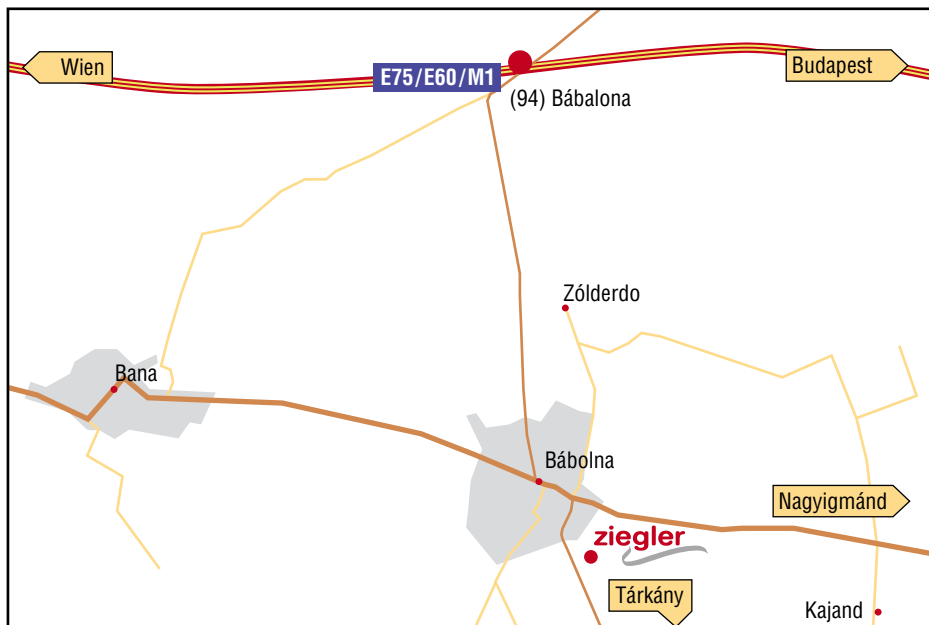

## Comment nous trouver à Bábolna

Bábolna est situé près de l'autoroute M1- Budapest - Vienne entre Komárom et Győr.

Quittez l'autoroute M1 à la sortie 94 « Bábolna » et suivez la signalisation « Bábolna ». Au centre de la ville au rond-point prenez la deuxième sortie direction Nagyigmánd. Après 200 m tournez à droite, direction Tárkány, et suivez la route pour env. 1 km. Immédiatement **après** le panneau « fin de Bábolna » prenez tout de suite à gauche et vous voyez Ziegler.