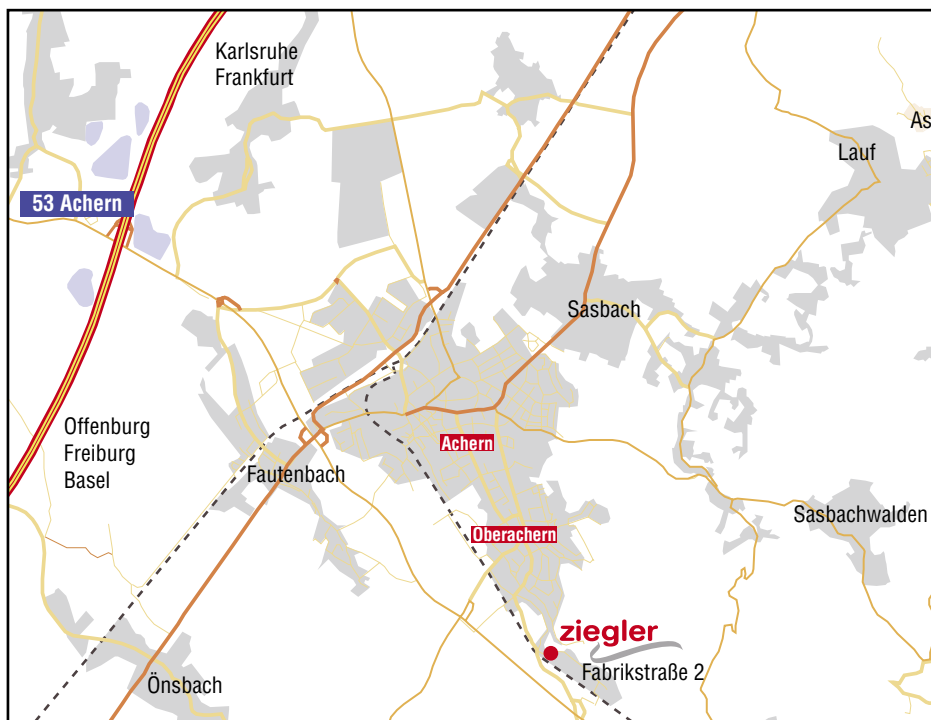

Der Weg nach Achern

Achern liegt verkehrsgünstig an der Rheintalautobahn A5 zwischen Freiburg und Karlsruhe.

Verlassen Sie die Autobahn an der Anschlussstelle 53 Achern. An der Ampel biegen Sie links ab auf die L87 in Richtung Achern und Schwarzwaldhochstraße. Sie passieren die ersten 4 Abfahrten (auch Oberachern / Oberkirch), nehmen die 5. Abfahrt auf der linken Seite „**Waldulm / Oberachern**“ und biegen gleich rechts in das Gewerbegebiet Fabrikstraße ab.

Nach dem Bahnübergang biegen Sie links ab und folgen den Schildern zum Besucherparkplatz.

J.H. Ziegler GmbH
Fabrikstraße 2
DE-77855 Achern-Oberachern
Postfach 1520
DE-77846 Achern
Telefon +49 7841 2027-0
Telefax +49 7841 2027-99
E-Mail: info@ziegler.eu