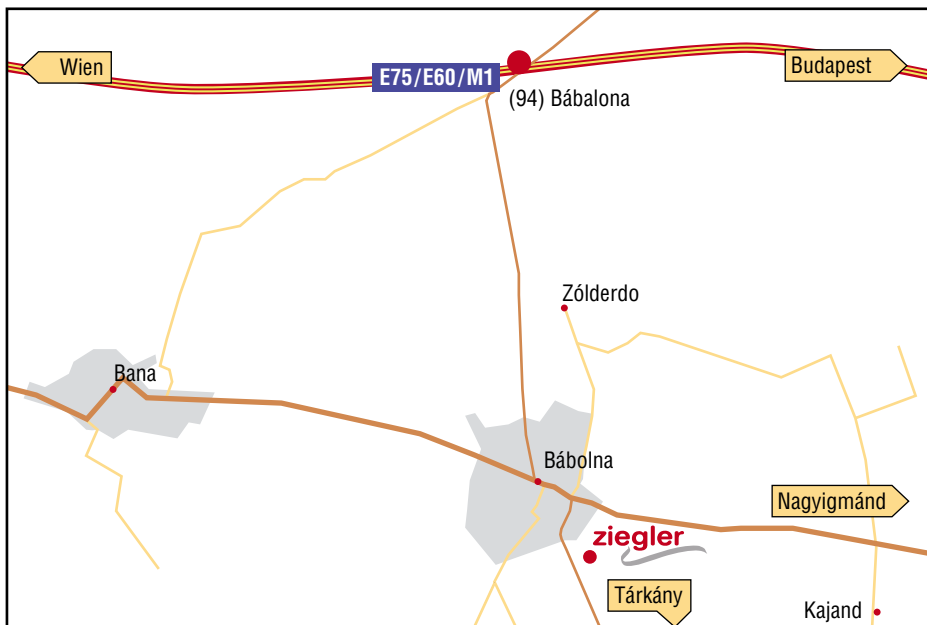

## Der Weg zu Ziegler in Bábolna

Bábolna liegt verkehrsgünstig an der Autobahn M1 - Budapest Wien zwischen Komárom und Győr.

Sie nehmen die Ausfahrt 94 der M1 und folgen den Schildern Bábolna. Im Ort an dem Kreisverkehr nehmen Sie die zweite Ausfahrt (Richtung Nagyigmánd). Nach ca. 200 m rechts abbiegen (Richtung Tárkány) und der Straße ca. 1 km folgen. Kurz **nach** dem Ortsendeschild von Bábolna links abbiegen. Sie folgen der Straße und sehen gleich das Firmengelände.