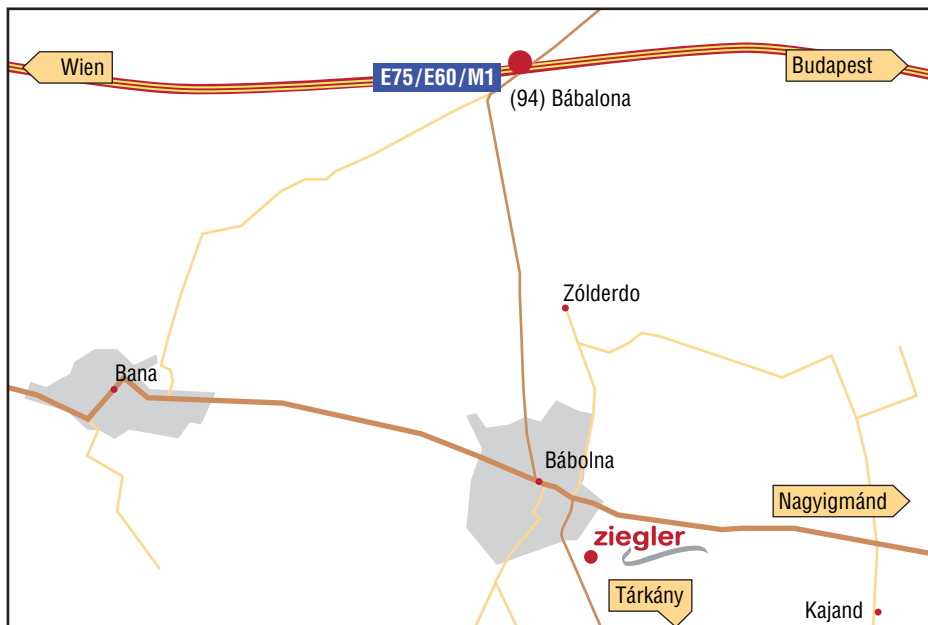

## Der Weg zu Ziegler in Bábolna

Bábolna liegt verkehrsgünstig an der Autobahn M1 - Budapest Wien zwischen Komárom und Győr.

Sie nehmen die Ausfahrt 94 der M1 und folgen den Schildern Bábolna. Im Ort an dem Kreisverkehr nehmen Sie die zweite Ausfahrt (Richtung Nagyigmánd). Nach ca. 200 m rechts abbiegen (Richtung Tárkány) und der Straße ca. 1 km folgen. Kurz **nach** dem Ortsendeschild von Bábolna links abbiegen. Sie folgen der Straße und sehen gleich das Firmengelände.